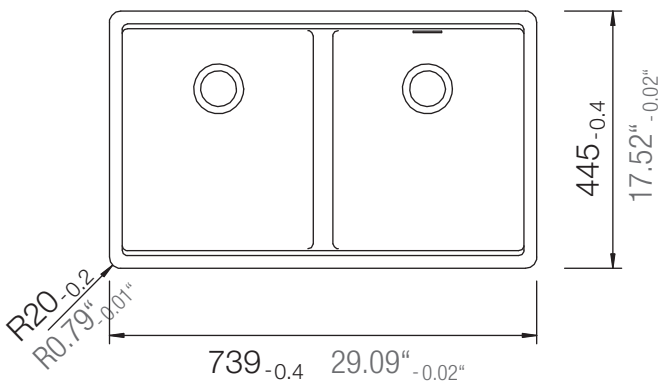

SCHOCK

CRISTADUR®

GREENWICH N-200

Installation: Von oben / topmount
Ausschnitt / cut-out

Installation: Unterbau / undermount
Ausschnitt / cut-out

SCHOCK

CRISTADUR®

GREENWICH N-200

Installation: Flächenbündig / flush-mount
Ausschnitt / cut-out

Detail: Flächenbündig / flush-mount

Randbefräsung Spüle
edge sink

Randbefräsung Spüle 1:1
edge sink 1:1