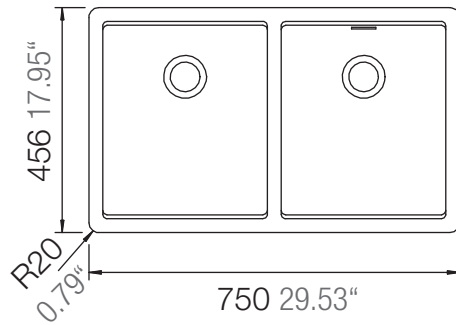

SCHOCK

CRISTADUR®

GREENWICH N-200

Installation: Von oben / topmount
Ausschnitt / cut-out

Installation: Unterbau / undermount
Ausschnitt / cut-out

SCHOCK

CRISTADUR®

GREENWICH N-200

Installation: Flächenbündig / flush-mount
Ausschnitt / cut-out

Detail: Flächenbündig / flush-mount

Randbefräsung Spüle
edge sink

Randbefräsung Spüle 1:1
edge sink 1:1