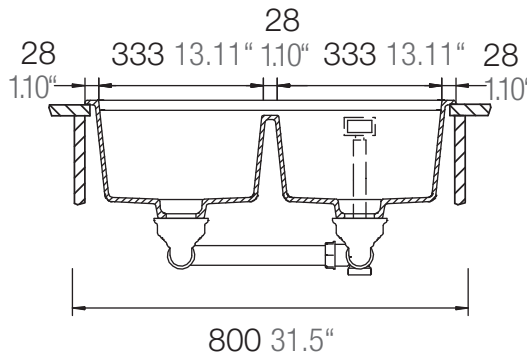

SCHOCK

CRISTADUR®

GREENWICH N-200

Installation: Von oben / topmount
Ausschnitt / cut-out

Installation: Unterbau / undermount
Ausschnitt / cut-out

SCHOCK

CRISTADUR®

GREENWICH N-200

Installation: Flächenbündig / flush-mount
Ausschnitt / cut-out

Detail: Flächenbündig / flush-mount

Randbefräsung Spüle
edge sink

Randbefräsung Spüle 1:1
edge sink 1:1