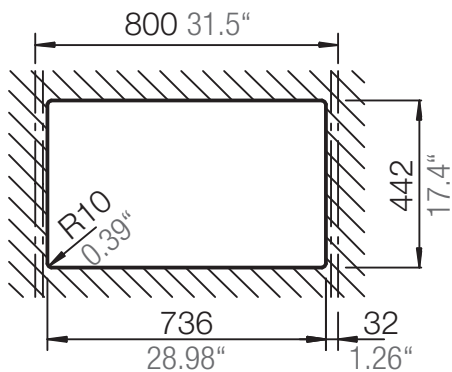

SCHOCK

CRISTADUR®

GREENWICH N-200

Installation: Von oben / topmount
Ausschnitt / cut-out

Installation: Unterbau / undermount
Ausschnitt / cut-out

SCHOCK

CRISTADUR®

GREENWICH N-200

Installation: Flächenbündig / flush-mount
Ausschnitt / cut-out

Detail: Flächenbündig / flush-mount

Randbefräsung Spüle
edge sink

Randbefräsung Spüle 1:1
edge sink 1:1