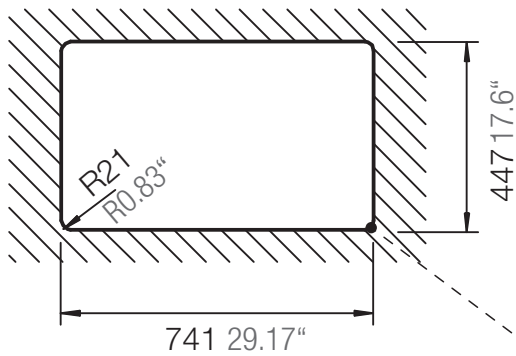

SCHOCK

CRISTADUR®

GREENWICH N-200

Installation: Von oben / topmount
Ausschnitt / cut-out

Installation: Unterbau / undermount
Ausschnitt / cut-out

SCHOCK

CRISTADUR®

GREENWICH N-200

Installation: Flächenbündig / flush-mount
Ausschnitt / cut-out

Detail: Flächenbündig / flush-mount

Randbefräsung Spüle
edge sink

Randbefräsung Spüle 1:1
edge sink 1:1