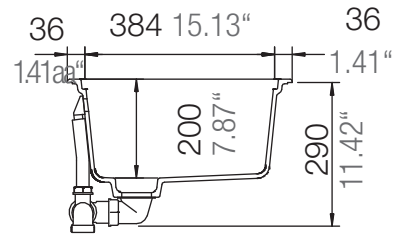

SCHOCK

CRISTADUR®

GREENWICH N-200

Installation: Von oben / topmount
Ausschnitt / cut-out

Installation: Unterbau / undermount
Ausschnitt / cut-out

SCHOCK

CRISTADUR®

GREENWICH N-200

Installation: Flächenbündig / flush-mount
Ausschnitt / cut-out

Detail: Flächenbündig / flush-mount

Randbefräsung Spüle
edge sink

Randbefräsung Spüle 1:1
edge sink 1:1