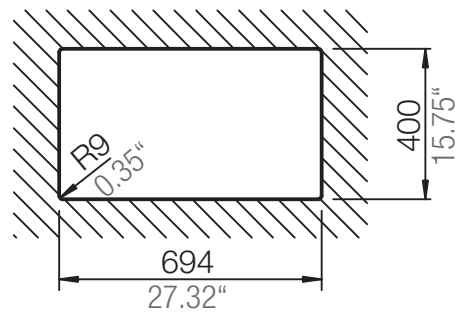

SCHOCK

CRISTADUR®

GREENWICH N-200

Installation: Von oben / topmount
Ausschnitt / cut-out

Installation: Unterbau / undermount
Ausschnitt / cut-out

SCHOCK

CRISTADUR®

GREENWICH N-200

Installation: Flächenbündig / flush-mount
Ausschnitt / cut-out

Detail: Flächenbündig / flush-mount

Randbefräsung Spüle
edge sink

Randbefräsung Spüle 1:1
edge sink 1:1