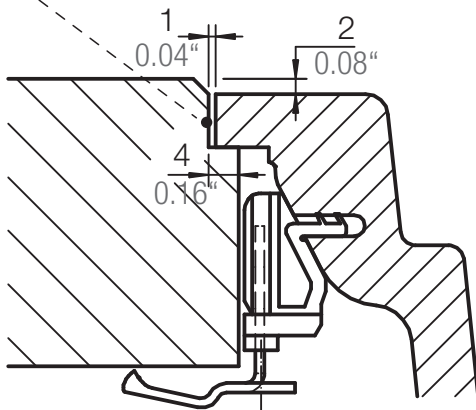

SCHOCK

CRISTADUR®

GREENWICH N-200

Installation: Von oben / topmount
Ausschnitt / cut-out

Installation: Unterbau / undermount
Ausschnitt / cut-out

SCHOCK

CRISTADUR®

GREENWICH N-200

Installation: Flächenbündig / flush-mount
Ausschnitt / cut-out

Detail: Flächenbündig / flush-mount

Randbefräsung Spüle
edge sink

Randbefräsung Spüle 1:1
edge sink 1:1